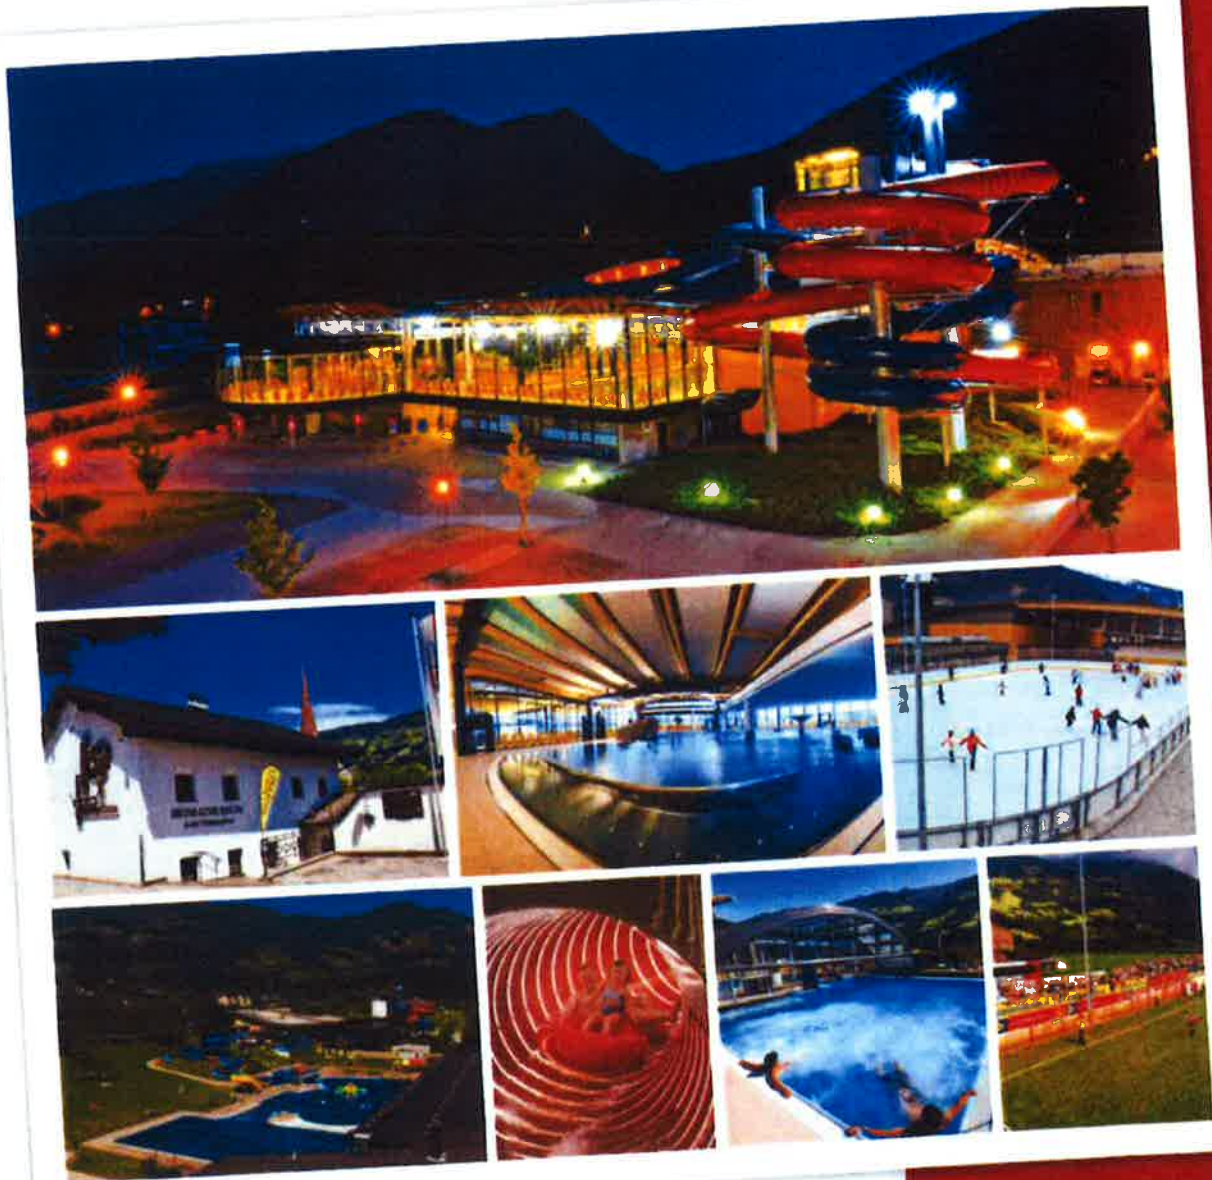

FügenNEU CARD

NEU
2022/23

Die Familienkarte fürs ganze Jahr!

**Erhältlich in der Erlebnistherme
Fügen unter Vorlage:**

- einer aktuellen Meldebestätigung
- des Zillertaler BergPass (Winter oder Ganzjahr)
- Foto

Gültig immer vom 1. Dezember bis 30. November im Folgejahr.

Zugestellt durch österreichische Post

Fügen NEU CARD

Die Familienkarte fürs ganze Jahr!

ZUSAMMEN MIT

- Jahreskarte Therme Fügen ohne Sauna
- Saisonkarte Eislaufplatz
- Saisonkarte SV Fügen
- Saisonkarte für alle Freibäder des Zillertals (Fügen, Zell am Ziller, Hippach, Mayrhofen, Stumm, Finkenberg)
- Heimatmuseum
- Vorteilspartner KABOOM -10% Rabatt